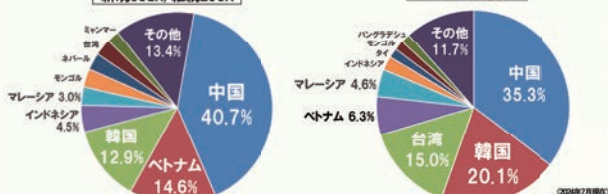

奨学生の選考

採用基準(全国统一)

- ・勉強への意欲、人物面・学業面が優秀、将来日本との懸け橋になりうる人材
- ・家庭状況、経済状況は評価対象外

ご寄付は奨学事業に

全体支出の97%が事業費

・2023-24年度は高額寄付もあり、前年度から2,300万円増

米山記念奨学事業の概要

- ・日本のロータリー**独自の事業**
(RIが定める多地区合同活動の手続を完了)
- ・日本で学ぶ**外国人留学生**を支援
(公益財団法人を設立し運営)
- ・**世話クラブ・カウンセラー制度**で交流を重視
“人を育てる事業”

台湾
米山学友会

日本人への奨学金16年目、累計61人支援。
日本留学推進活動も。

国内最大級の奨学生数

2024
学年度 **926人**
新規631人/継続295人

累計**24,133人**
133の国と地域

韓国
米山学友会

韓国でも！日本人への奨学金 9年目。
累計50人を支援。

モンゴル
米山学友会