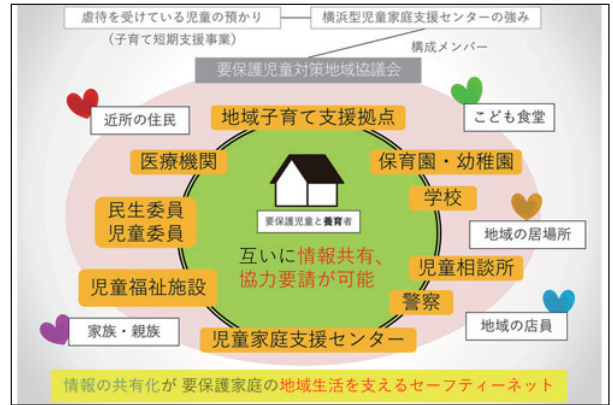

9月15日	15件	35,000円
本年度累計		419,810円
年度目標進捗状況		-20%

児童家庭支援センターの事業について

保土ヶ谷区児童家庭支援センターゆめのね
 センター長 松下 圭一 様、佐藤 亜樹 様
 (紹介者 網野 雅広 会員)

2023年6月 神戸 男児死亡事件

神戸市西区の草むらで6歳の男子の遺体がスーツケースに入った状態で見つかり、同居する叔父や母親らきょうだい4人が殺人などの疑いで逮捕された事件

逮捕された4人きょうだい全員が療育手帳を所持

認知能力は？
近隣住民から行政への通報が一度もなかった

地域の状況は？

2021年 一家が集合住宅に住み始める
2022年末 主犯格の“次男”が同居開始
2月以降 修くんが保育園を休みがちに
4月 小さなあざを保育園職員が発見
母・祖母「心当たりない」
母「育てにくさある」と訴え、一時保護予定
5月 家庭訪問で祖母「一時保護は不要」
6月 修くん死亡/きょうだい4人が逮捕

要保護児童

保護者のない児童又は保護者に監護させることが不適当であると認められる児童

具体的に…

- 保護者の家出、死亡、離婚、入院、服役などで保護者がいない
- 虐待を受けている
- 家庭環境などに起因して非行や情緒障害を有する

ゆめのねで相談を受ける・預かる子どもはほとんどが要保護児童

要保護児童対策地域協議会

横浜市内の各区で虐待防止のためのネットワークが機能

守秘義務が課せられているので、関係機関等の中で積極的な情報提供を行い、要保護児童に対する具体的な支援の内容等を検討することが期待されている