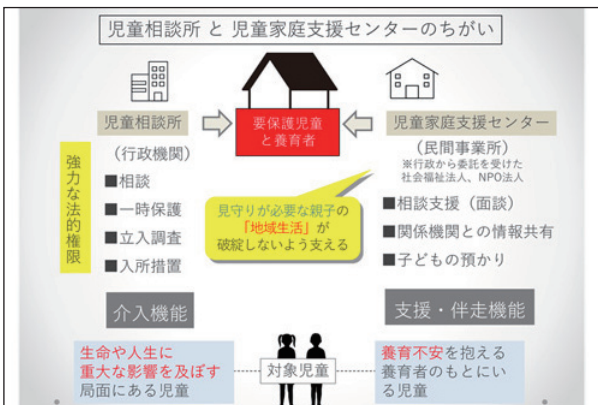

要保護児童

保護者のない児童又は保護者に監護させることが不適当であると認められる児童

具体的に…

- 保護者の家出、死亡、離婚、入院、服役などで保護者がいない
- 虐待を受けている
- 家庭環境などに起因して非行や情緒障害を有する

ゆめのねで相談を受ける・預かる子どもはほとんどが要保護児童

要保護児童対策地域協議会

横浜市内の各区で虐待防止のためのネットワークが機能

守秘義務が課せられているので、関係機関等の中で積極的な情報提供を行い、要保護児童に対する具体的な支援の内容等を検討することが期待されている

児童虐待の種類

身体的虐待 | ネグレクト | 性的虐待 | 心理的虐待

※ 経済的虐待がない※

児童及び不適切養育の共有ランク表 (横浜市)

重度 ↑

軽度 ↓

- A** 成長に必要な食事、衣類等を与えていない
- B** 入院加療が必要なのに受けさせない
- C** 乳幼児を大人の監護なく家に置いている
- D** 健康問題を起こすほどではないが、食事・住居・衣服など養育上不適切な状況がある
- E** 虐待は見られないが、適切に養育が行われていないが見られる

横浜型児童家庭支援センターの主な事業

見守りが必要な親子の「地域生活」を支えるため…

横浜型の特徴

相談

令和4年度相談件数 1,431件

一般相談 | 専門相談

要保護児童に関する相談 約9割

子育て短期支援事業 (子どもの預かり)

- 放課後・夜間・休日・泊まり
- 子どもを必要以上に叱責してしまった
- ごはんが十分に食べられない…
- 室内がひどく散らかってるな…
- 髪の毛のべとつき、臭いが気になる…

子どもを預かるからこそ家庭全体の状態が見え、親・子との信頼関係が構築できる

クラブニュース

大変ご無沙汰しております。度々お世話になっている伊藤主峰です。（2021-22年度R財団奨学生）

私事ながら、大学生活の最後の夏休みを利用して第二の祖国エクアドルへ帰国しておりました。