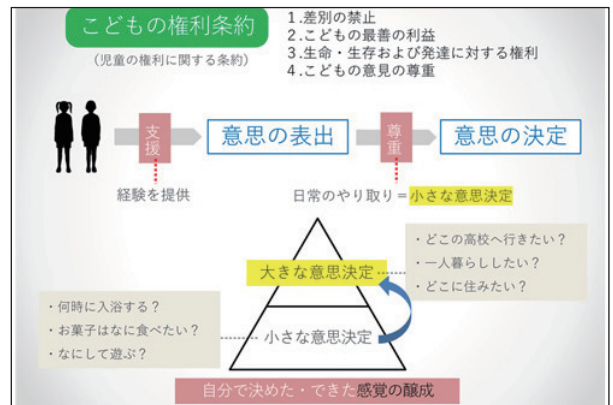

要保護児童

保護者のない児童又は保護者に監護させることが不適当であると認められる児童

具体的に…

- 保護者の家出、死亡、離婚、入院、服役などで保護者がいない
- 虐待を受けている
- 家庭環境などに起因して非行や情緒障害を有する

ゆめのねで相談を受ける・預かる子どもはほとんどが要保護児童

要保護児童対策地域協議会

横浜市内の各区で虐待防止のためのネットワークが機能

守秘義務が課せられているので、関係機関等の中で積極的な情報提供を行い、要保護児童に対する具体的な支援の内容等を検討することが期待されている

児童虐待の種類

身体的虐待 | ネグレクト | 性的虐待 | 心理的虐待

※ 経済的虐待がない※

児童及び不適切養育の共有ランク表 (横浜市)

重度 ↑

軽度 ↓

- A** 成長に必要な食事、衣類等を与えていない
- B** 入院加療が必要なのに受けさせない
- C** 乳幼児を大人の監護なく家に置いている
- D** 健康問題を起こすほどではないが、食事・住居・衣服など養育上不適切な状況がある
- E** 虐待は見られないが、適切に養育が行われていないが見られる

横浜型児童家庭支援センターの主な事業

見守りが必要な親子の「地域生活」を支えるため…

横浜型の特徴

相談

令和4年度相談件数 1,431件

一般相談 | 専門相談

要保護児童に関する相談 約9割

子育て短期支援事業 (子どもの預かり)

- 放課後・夜間・休日・泊まり
- 子どもを必要以上に叱責してしまった
- ごはんが十分に食べられない…
- 室内がひどく散らかってるな…
- 髪の毛のべとつき、臭いが気になる…

子どもを預かるからこそ家庭全体の状態が見え、親・子との信頼関係が構築できる

クラブニュース

大変ご無沙汰しております。度々お世話になっている伊藤主峰です。（2021-22年度R財団奨学生）

私事ながら、大学生活の最後の夏休みを利用して第二の祖国エクアドルへ帰国しておりました。